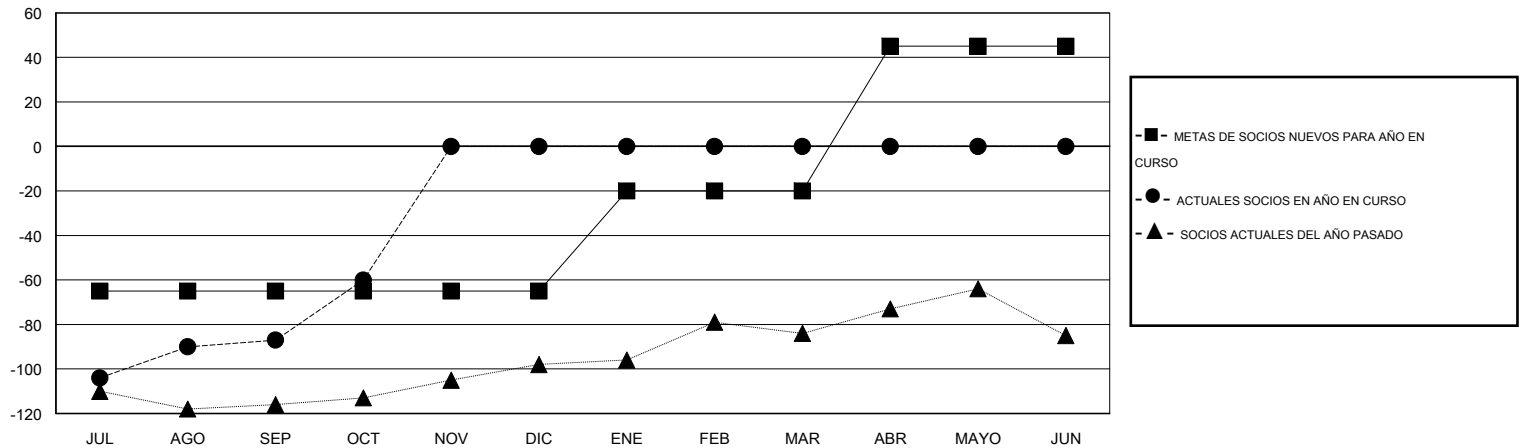

MONTHLY MEMBERSHIP PROGRESS REPORT

District 51 O

Results as of: 10/31/2014

GMT: CARLOS JUSTINIANO

UBICACIÓN PUERTO RICO

GMT DE AE 3

Clubes					socios				
RESULTADOS DE 2014-2015					RESULTADOS DE 2014-2015				
TRIMESTRE	META DE CLUBES NUEVOS	NUEVOS CLUBES	CLUBES DADOS DE BAJA	GANANCIA/PÉRDIDA NETA	TRIMESTRE	META DE SOCIOS NUEVOS	SOCIOS FUNDADORES Y NUEVOS SOCIOS AÑADIDOS	SOCIOS DADOS DE BAJA	GANANCIA/PÉRDIDA NETA
JUL/AGO/SEP	0	1	1	0	JUL/AGO/SEP	-65	40	127	-87
OCT/NOV/DIC	0	0	0	0	OCT/NOV/DIC	0	44	17	27
ENE/FEB/MAR	1	0	0	0	ENE/FEB/MAR	45	0	0	0
ABR/MAYO/JUN	0	0	0	0	ABR/MAYO/JUN	65	0	0	0

METAS Y CIFRA ACUMULATIVA DE CLUBES NUEVOS

METAS Y CIFRA ACUMULATIVA DE SOCIOS

CLUBES DADOS DE BAJA: 1	22 CLUBS OF 47 AÑADIERON 1 O MÁS SOCIOS NUEVOS	DISTRIBUCIÓN POR SEXO
		MASCULINO 1,195 (66.35%)
		FEMENINO 606 (33.65%)
SOCIOS DADOS DE BAJA	CLIC AQUÍ PARA DATOS DE SALUD DE CLUB	SOCIOS EN UNIDAD FAMILIAR 311
FALLECIDOS 8		CABEZA DE FAMILIA 148
CLUB CANCELADO 26		NO ES CABEZA DE FAMILIA 163
OTRO 110		
TOTAL 144		