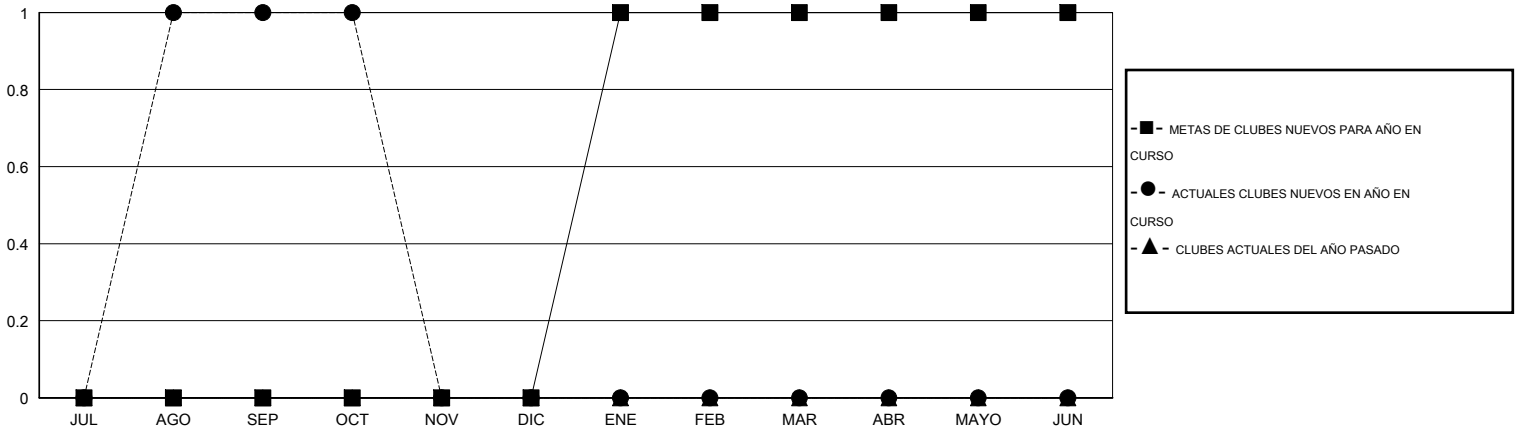

MONTHLY MEMBERSHIP PROGRESS REPORT

District 51 O

Results as of: 10/31/2014

GMT: CARLOS JUSTINIANO

UBICACIÓN PUERTO RICO

GMT DE AE 3

Clubes					socios				
RESULTADOS DE 2014-2015					RESULTADOS DE 2014-2015				
TRIMESTRE	META DE CLUBES NUEVOS	NUEVOS CLUBES	CLUBES DADOS DE BAJA	GANANCIA/PÉRDIDA NETA	TRIMESTRE	META DE SOCIOS NUEVOS	SOCIOS FUNDADORES Y NUEVOS SOCIOS AÑADIDOS	SOCIOS DADOS DE BAJA	GANANCIA/PÉRDIDA NETA
JUL/AGO/SEP	0	1	1	0	JUL/AGO/SEP	-65	40	127	-87
OCT/NOV/DIC	0	0	0	0	OCT/NOV/DIC	0	44	17	27
ENE/FEB/MAR	1	0	0	0	ENE/FEB/MAR	45	0	0	0
ABR/MAYO/JUN	0	0	0	0	ABR/MAYO/JUN	65	0	0	0

METAS Y CIFRA ACUMULATIVA DE CLUBES NUEVOS

METAS Y CIFRA ACUMULATIVA DE SOCIOS

CLUBES DADOS DE BAJA: 1	22 CLUBS OF 47 AÑADIERON 1 O MÁS SOCIOS NUEVOS	DISTRIBUCIÓN POR SEXO
		MASCULINO 1,195 (66.35%)
		FEMENINO 606 (33.65%)
SOCIOS DADOS DE BAJA	CLIC AQUÍ PARA DATOS DE SALUD DE CLUB	SOCIOS EN UNIDAD FAMILIAR 311
FALLECIDOS 8		CABEZA DE FAMILIA 148
CLUB CANCELADO 26		NO ES CABEZA DE FAMILIA 163
OTRO 110		
TOTAL 144		